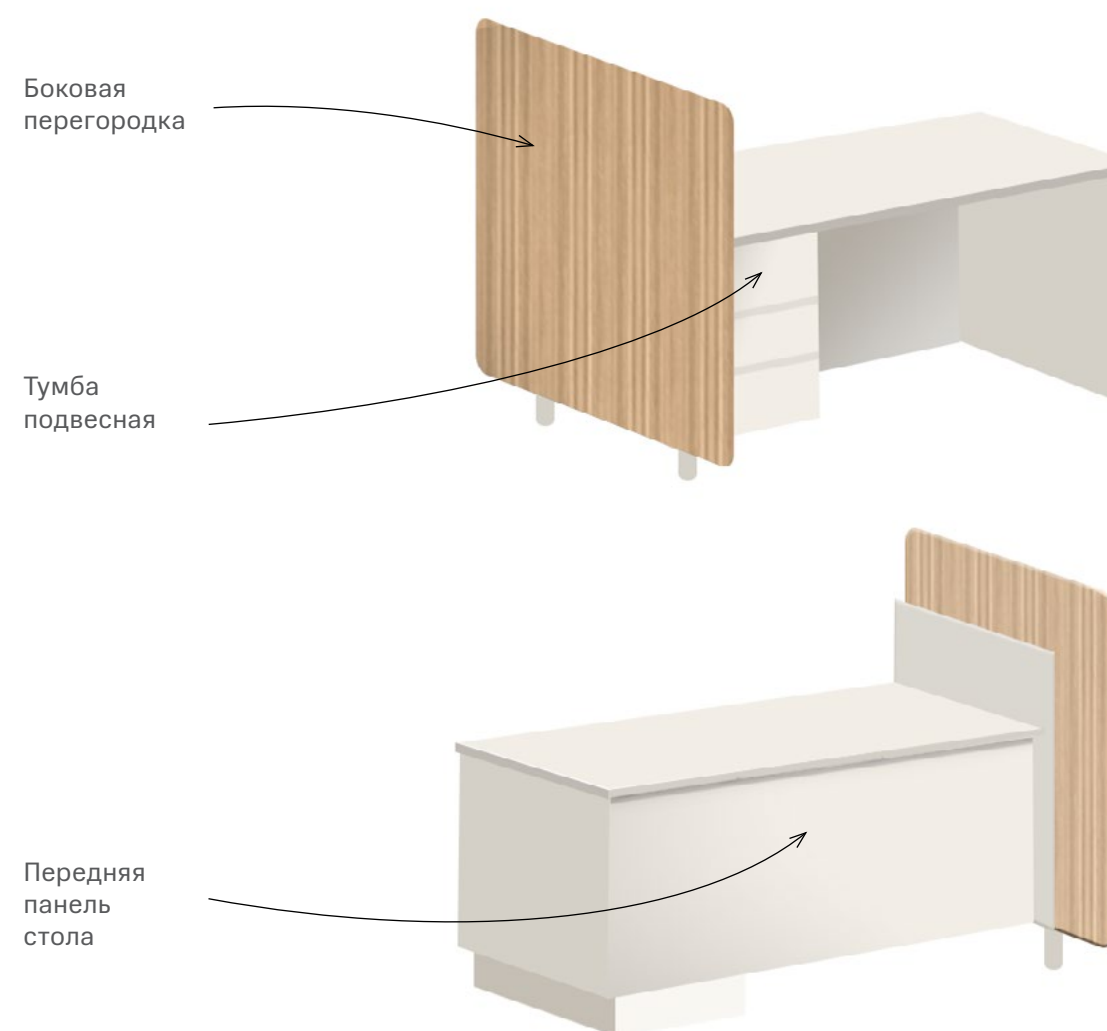

Элементы интерьера и мебель

Мебель

Рабочий стол операциониста с перегородкой

Каркас стола, тумбы и столешница

Высота стола: 750 мм.
Материал: ЛДСП Egger 26 мм.
Цвет: белый альпийский W1100 PM.
Тиснение гладкое, кромка ПВХ в цвет 2 мм на всех видимых элементах, 0.04 мм на скрытых.

Передняя панель стола

Материал: ЛДСП Egger 26 мм.
Цвет: белый альпийский W1100 PM.
Тиснение гладкое, кромка ПВХ в цвет 2 мм по периметру. Стол имеет утопленный цоколь высотой 100 мм по фасадной части. Крайний торцевой цоколь покрыт пластиком HPL, цвет «Серая галька» U201 ST 9.

Тумба подвесная

С нишей и тремя выдвижными ящиками с центральным замком. Ящик имеет ручку-скобу 128 мм черного цвета.

Габариты тумбы

(ШхГхВ): 400х434х624 мм.
Ниша высотой 100 мм, файловый ящик высотой 230 мм, 2 ящика высотой 137 мм по фасаду.

Боковая перегородка

Размер перегородки (ШхГхВ): 1300х40х1250 мм.
Имеет скрытое крепление в нижней части (если перегородка не крайняя) отверстие прямоугольной формы для прокладки проводов и кабель-канала типа Легранд.

Опора боковины

Труба черного цвета диаметром 25 мм с регулируемой опорой. Края перегородки закруглены (радиус 100 мм).

Перегородка

Материал: 2-х сторонний шпонированный МДФ толщиной 40 мм или ЛДСП Egger по выбору заказчика без тонировки.
Цвет: дуб Сонома.
Финишное покрытие — два слоя акрилового матового лака.